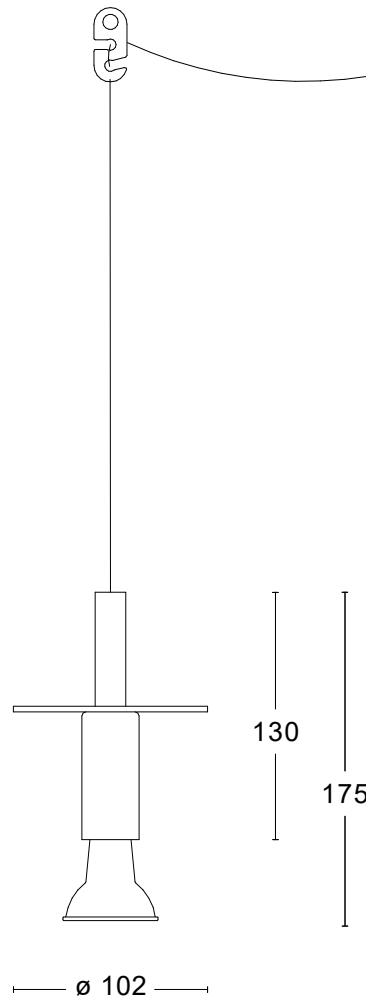

Dimensioner

PENDEL STAR 1